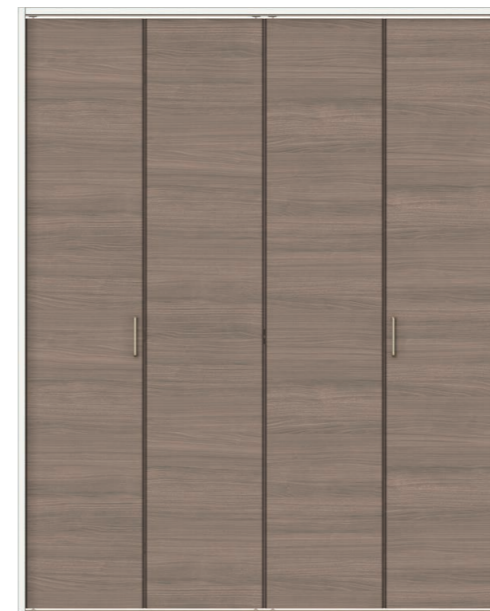

ラテオ LGL
ラテオ LGM
ラテオ LGN

洋室・洗面所

ラテオ LAA
ラテオ LAA

表示錠付
シェイニングニッケル

トイレ

クローゼット

ラテオ LAA

玄関収納