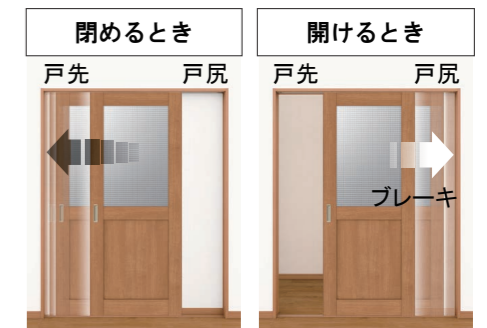

Lasissa D
Latteo

ハンドル・機能

ハンドル・シェイニングニッケル
サークルB

収納把手・シェイニングニッケル
アーチ型

引手・シェイニングニッケル

引戸：シングルソフトモーション

閉めるときは自動的に本体が減速し
ゆっくりと引き込まれ、開けるときは、
本体が枠にぶつかる前にブレーキがか
かり衝撃音を和らげます。

リビングドア

ラテオ LGL
ラテオ LGM
ラテオ LGN

洋室・洗面所

ラテオ LAA
ラテオ LAA

表示錠付
シェイニングニッケル

トイレ

クローゼット

ラテオ LAA

玄関収納