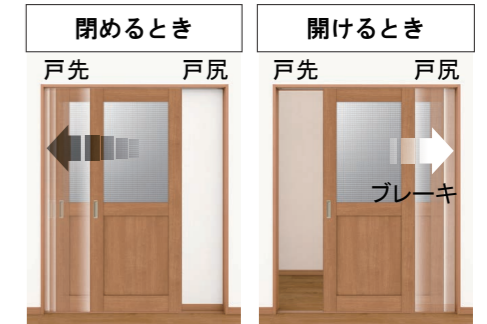

Lasissa D
VINTIA

ハンドル・機能

ハンドル・アイアンブラック
サークルG

収納把手・アイアンブラック
アーチ型

引手・アイアンブラック

引戸：シングルソフトモーション

閉めるときは自動的に本体が減速し
ゆっくりと引き込まれ、開けるときは、
本体が枠にぶつかる前にブレーキがか
かり衝撃音を和らげます。

リビングドア

ヴィンティア
LGH

ヴィンティア
LGJ

洋室・洗面所

ヴィンティア
LAA

トイレ

ヴィンティア
LAA

表示錠付
アイアンブラック

クローゼット