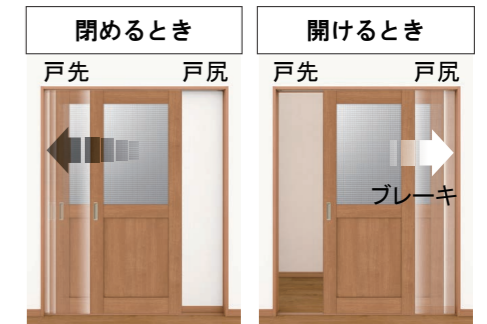

Lasissa D
NORTH FOREST

ハンドル・機能

ハンドル・アイアンブラック
サークルG

収納把手・アイアンブラック
アーチ型

引手・アイアンブラック

引戸：シングルソフトモーション

閉めるときは自動的に本体が減速し
ゆっくりと引き込まれ、開けるときは、
本体が枠にぶつかる前にブレーキがか
かり衝撃音を和らげます。

リビングドア