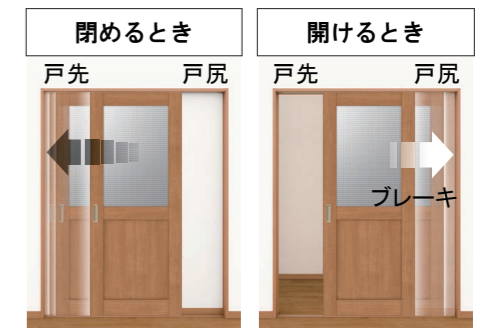

Lasissa D
Palette

ハンドル・機能

ハンドル・アイアンブラック
サークルG

収納把手・アイアンブラック
アーチ型

引手・アイアンブラック

引戸：シングルソフトモーション

閉めるときは自動的に本体が減速し
ゆっくりと引き込まれ、開けるときは、
本体が枠にぶつかる前にブレーキがか
かり衝撃音を和らげます。

リビングドア

パレット LGH
パレット LGH(格子付)
パレット LGJ
パレット LGJ(格子付)

洋室・洗面所

パレット LAA
パレット LAA

表示錠付
アイアンブラック

トイレ

クローゼット

パレット LAA

玄関収納