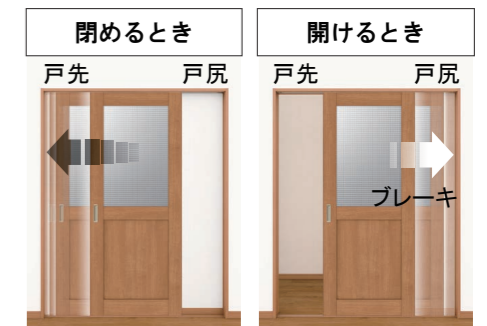

Lasissa D
KINARI MODERN

ハンドル・機能

ハンドル・シャインニッケル
サークルB

収納把手・シャインニッケル
アーチ型

引手・シャインニッケル

引戸：シングルソフトモーション

閉めるときは自動的に本体が減速し
ゆっくりと引き込まれ、開けるときは、
本体が枠にぶつかる前にブレーキがか
かり衝撃音を和らげます。

リビングドア

キナリモダン
LGL

洋室・洗面所

キナリモダン
LAA

トイレ

キナリモダン
LAA

表示錠付
シャインニッケル

クローゼット

キナリモダン
LAA