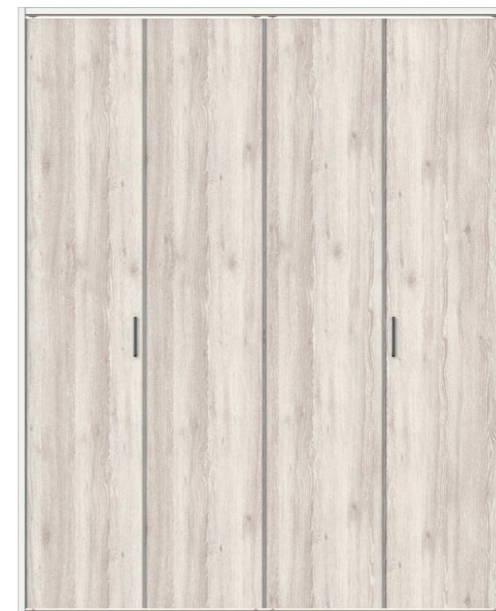

パレット LGH
パレット LGH(格子付)
パレット LGJ
パレット LGJ(格子付)

洋室・洗面所

パレット LAA
パレット LAA

表示錠付
アイアンブラック

トイレ

クローゼット

パレット LAA

玄関収納